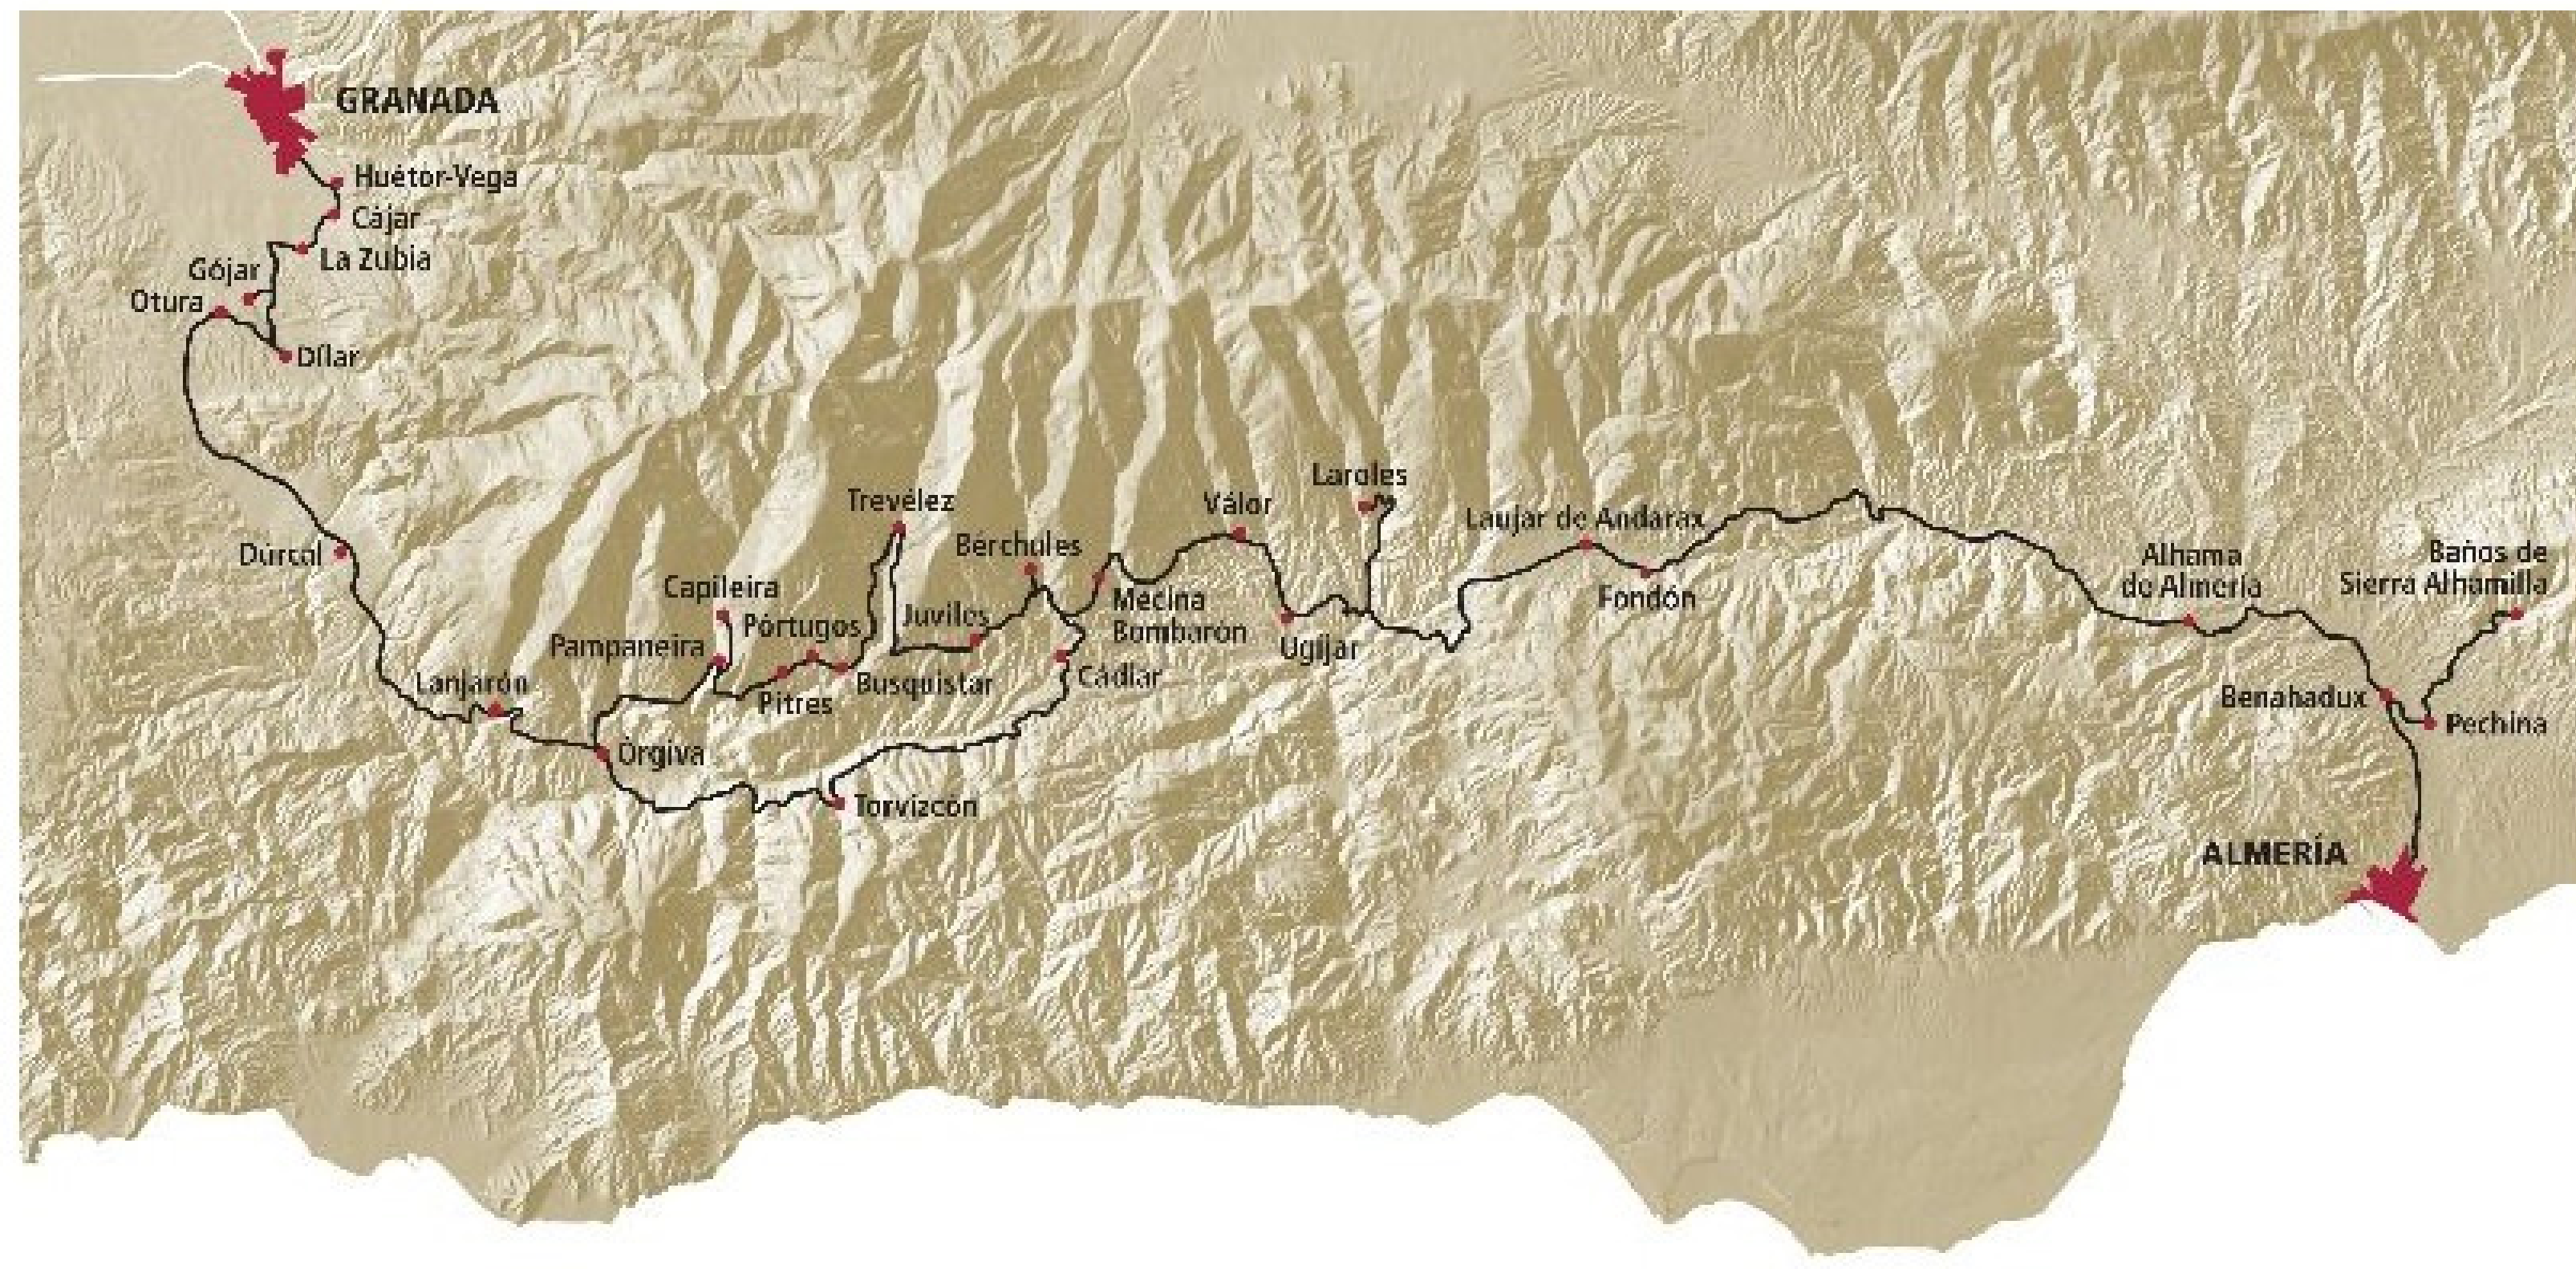

*Paisajes únicos como
el Paisaje Minero de
Busquístar y el Paisaje del
Poqueira y la Tahá*

Quality destination:

*Cultural Heritage:
Historical Site of the
Ravine of the Poqueira and
the Historical Site of The
Alpujarra Media and the
Tahá*

Alpujarra

Destino Turístico

*Oferta de turismo diversa
y de calidad*

*A high-quality and
diverse tourist offer*

Alpujarra

Destino Turístico

Nuevos Proyectos

News Projets

Alpujarra

Marca Turística

Busquístar

Se encuentra situada a una altitud de 1.159 metros y a 78,1 kilómetros de la capital de provincia, Granada.

Trevélez

Situado en la parte septentrional de la Alpujarra Granadina, a unos 97 km de la capital provincial.